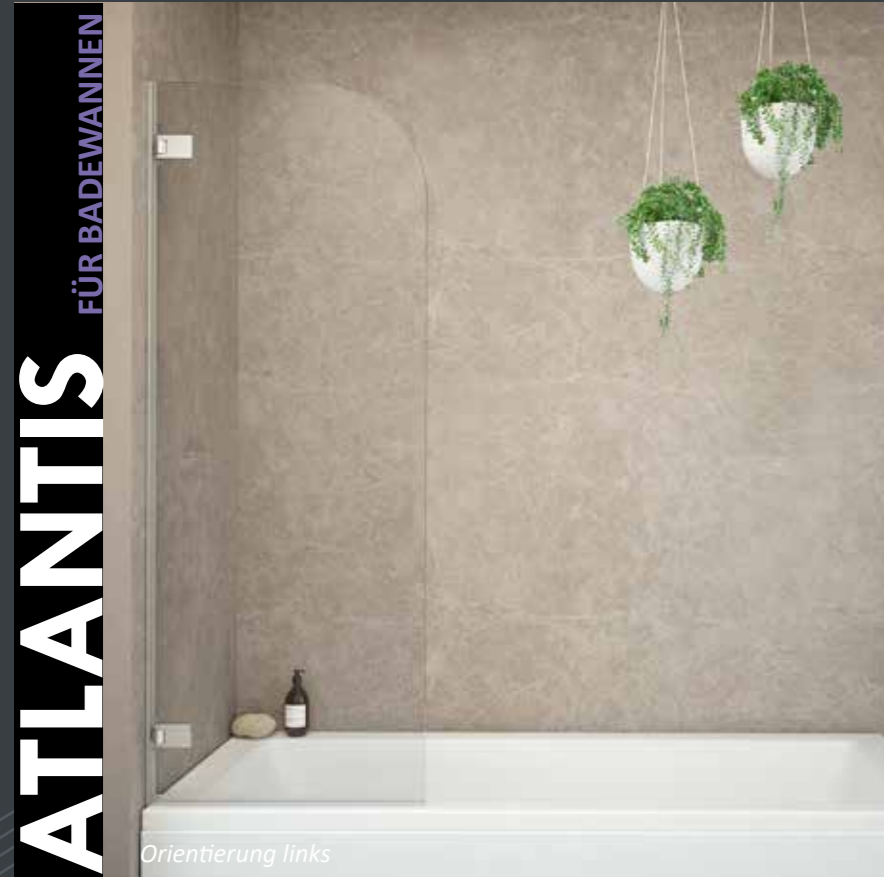

Duschwände für Badewannen

ATLANTIS FÜR BADEWANNEN

Orientierung links