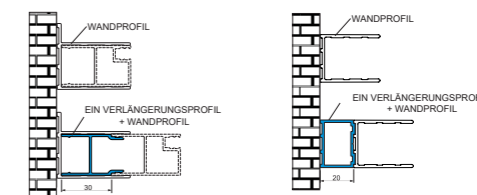

VERBREITERUNGSPROFIL

Das Verbreiterungsprofil ist ein Zusatz zum Wandprofil der Duschwand und wird verwendet, wenn die Breite des Duschrums bis zu 2 cm (Oasis, Mars) bzw. bis zu 3 cm (Savana, Sogno) größer ist als die angegebenen Installationsmaße der Standardabmessungen der Duschwand. Auf diese Weise kann die Bestellung einer Duschwand nach Maß vermieden werden.