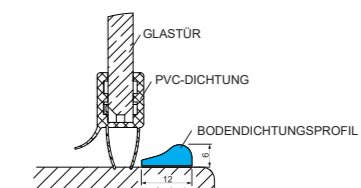

ALUMINIUMBODEN-DICHTUNGSPROFIL

Dieser Zusatz wird am Rand der Duschanne oder des Keramikfliesenbodens, der als Duschbereich vorgesehen ist, angebracht und sorgt für eine bessere Abdichtung der Duschkabine mit Dreh- oder Falttüren. Er wird so installiert, dass die Bodendichtung an der Tür im geschlossenen Zustand auf das Aluminiumboden-Dichtungsprofil passt. Lieferung in einer Länge von 100 cm und kann bei Bedarf auf die Breite der Tür gekürzt werden.