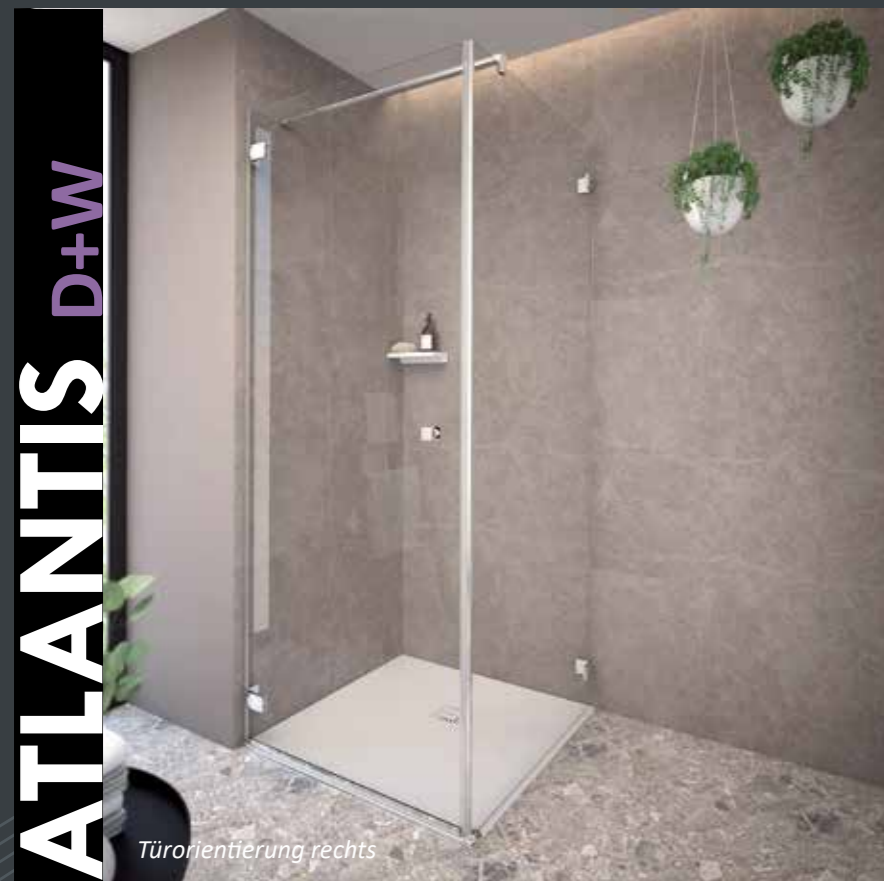

MAßARBEIT MÖGLICH 

 ANTI-KALK BESCHICHTUNG

MARS GLAM D FÜR NISCHE

Türorientierung rechts

Möglichkeit der Bestellung von Duschwand mit Eckfixierung für Breiten von 100 - 120 cm

**Breiten:** 100, 110, 120 cm  
**Höhe:** 200 cm  
**Glas:** 6 mm gehärtetes / Transparent  
**Farbe des Profils:** Schwarz  
**Orientierung:** links / rechts

# Duschwände für Duschwannen

ATLANTIS D+W

Türorientierung rechts

Hochwertige Duschwände ohne Profile, die mit erstklassigen Scharnieren mit einem Hebesystem und praktischen magnetischen Durchgangsdichtungen, die das Öffnen der Tür in beide Richtungen ermöglichen, versehen sind.