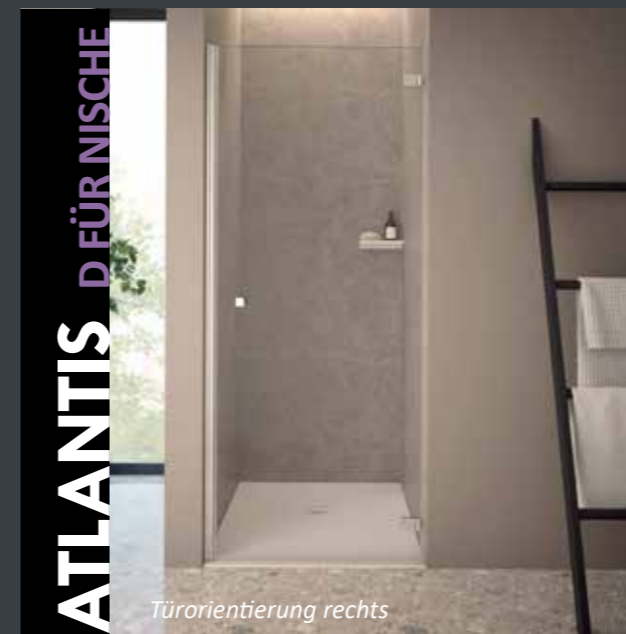

ATLANTIS D FÜR NISCHE

Breiten: 60 - 100 cm
Höhe: 210 cm
Glas: Tür 6 mm / Glaswand 8 mm gehärtetes, Transparent
Farbe des Profils: Silber
Orientierung: links / rechts

Nur auf Bestellung mit beigefügtem Entwurf.

MAßARBEIT MÖGLICH

ANTI-KALK BESCHICHTUNG